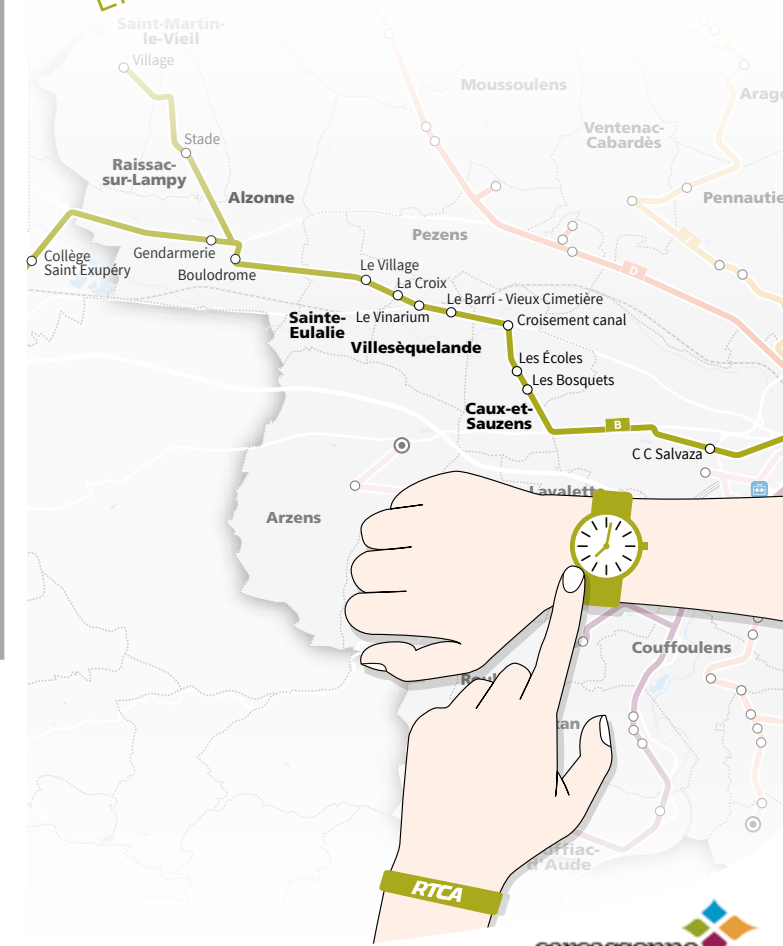

# HORAIRES BRAM → CARCASSONNE

B

BRAM  
↕  
CARCASSONNE

NE CIRULE PAS LES DIMANCHES ET JOURS FÉRIÉS

LIGNE NON URBAINE

Circule en période scolaire															
Circule en période de vacances scolaires															
Jours de fonctionnement		L→V	L→V	L→V	L→V	L→V	L→V	S	Me	L+Ma+J+V	L→V	S	L+Ma+J+V	Me	L+Ma+J+V
Transport à la demande (sur réservation)															
PEXIORA	MONUMENT		<b>06:35</b>												
	LE FOYER		06:35												
<b>BRAM</b>	COLLEGE SAINT EXUPERY	<b>06:55</b>	06:50												
ST MARTIN LE VIEIL	VILLAGE	07:00		<b>06:45</b>		<b>07:45</b>	08:40	08:40		13:05	13:05	13:05	17:15	17:15	17:15
RAISSAC SUR LAMPY	STADE	07:05		06:50		07:50	08:40	08:40		13:05	13:05	13:05	17:20	17:20	17:20
ALZONNE	GENDARMERIE	<b>07:10</b>		07:00		08:00	08:45	08:45	13:10	13:10	13:10	13:10	17:25	17:25	17:25
	BOULODROME	07:15		07:00		08:00	08:45	08:45	13:10	13:10	13:10	13:10	17:25	17:25	17:25
SAINTE EULALIE	VILLAGE	07:15	07:00		<b>07:15</b>	08:05	08:50	08:50	13:15	13:15	13:15	13:15	17:30	17:30	17:30
	LA CROIX	07:15	07:00		07:15	08:05	08:50	08:50	13:15	13:15	13:15	13:15	17:30	17:30	17:30
VILLESÉQUELANDE	LE VINARIUM	07:20	07:05		07:20	08:10	08:55	08:55	13:20	13:20	13:20	13:20	17:35	17:35	17:35
	LE BARRI - VIEUX CIMETIERE	07:20	07:10/a	07:10/a	07:25	08:15	09:00	09:00	13:25	13:25	13:25	13:25	17:40	17:40	17:40
CAUX ET SAUZENS	LES ECOLES	07:25	07:15	07:15	07:30	08:20	09:05	09:05	13:30	13:30	13:30	13:30	17:45	17:45	17:45
	LES BOSQUETS	07:25	07:15	07:15	07:30	08:20	09:05	09:05	13:30	13:30	13:30	13:30	17:45	17:45	17:45
<b>CARCASSONNE</b>	C.C SALVAZA	07:30				08:25	09:10	09:10	13:35	13:35	13:35	13:35	18:00	18:00	18:00
	COLLEGE EMILE ALAIN				<b>07:40</b>										
	HENRI GOUT (Collège Emile Alain)					08:30			13:40	13:40	13:40	13:40	17:55	17:55	17:55
	BOULEVARD MARCOU			07:35		08:35			13:45	13:45	13:45	13:45	18:00	18:00	18:00
	VARSOVIE	<b>07:40</b>		07:40		08:40	09:25	<b>09:25</b>	<b>13:50</b>	13:50	<b>13:50</b>	<b>13:50</b>	<b>18:05</b>	<b>18:05</b>	<b>18:05</b>
	LYCEE CHARLES CROS		07:30												
	LYCEE PAUL SABATIER			<b>07:45</b>		<b>08:45</b>									
	COLLEGE DE GRAZAILLES		07:35												
	LYCEE JULES FIL		07:45												
	LYCEE CHARLEMAGNE		<b>07:55</b>												